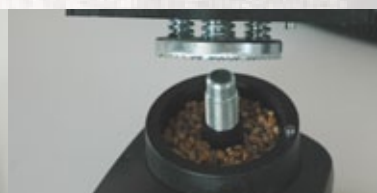

SUPERPRO

Kiti privalumai:

- Skaitmeniniai rodmenys vienos dešimtainės tikslumu
- Mėginys yra sumalamas ir suslegiamas
- Integruoti matavimo puodeliai
- Apšviečiamas ekranas
- Automatinis temperatūros kompensavimas
- Malūnėlis pagamintas iš grūdinto galvanizuoto plieno
- Dėžutė iš smūgiams atsparaus ABS plastiko
- Automatinis vidurkio skaičiavimas
- Atskiras kalibravimas kiekvienam grūdų tipui
- Galima atnaujinti, įdiegiant naujas drėgmės skales
- Pristatomas smūgiams atspariame lagaminėlyje
- 2 metų garantija

Superpro drėgmės matuoklis – vos keturi paprasti žingsniai: